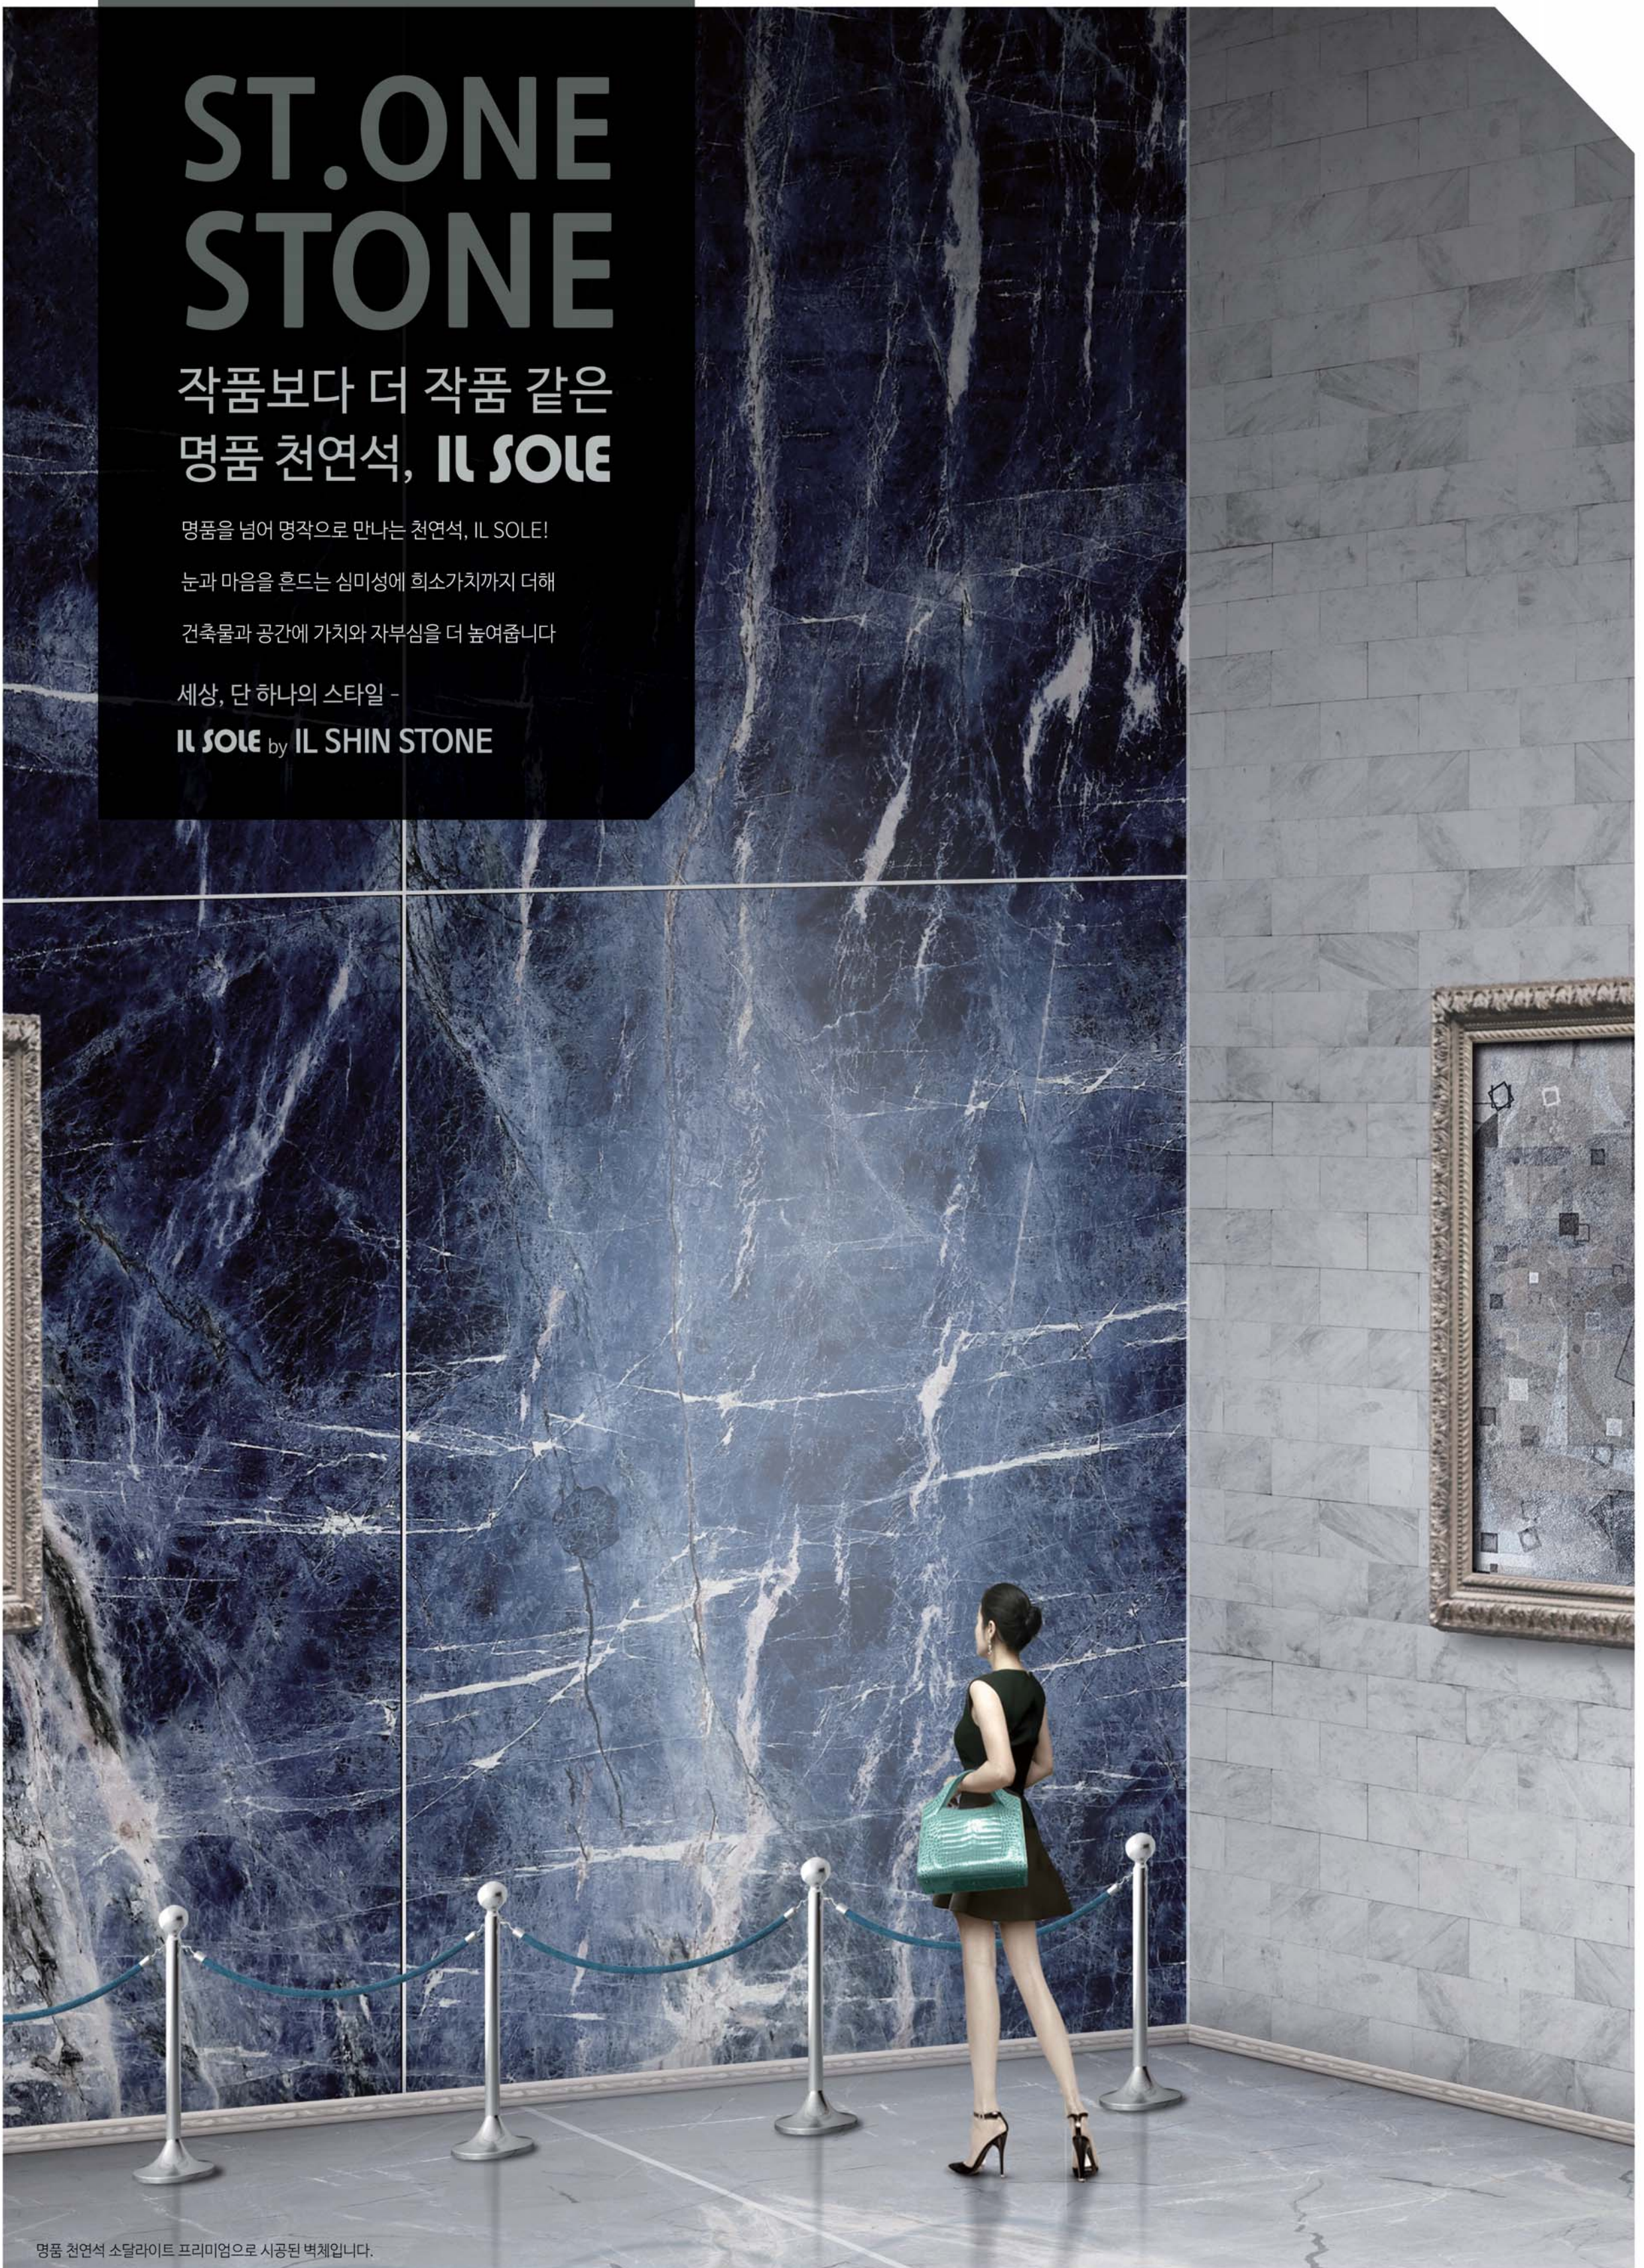

ST.ONE STONE

작품보다 더 작품 같은
명품 천연석, **IL SOLE**

명품을 넘어 명작으로 만나는 천연석, IL SOLE!

눈과 마음을 흔드는 심미성에 희소가치까지 더해

건축물과 공간에 가치와 자부심을 더 높여줍니다

세상, 단 하나의 스타일 -

IL SOLE by IL SHIN STONE

명품 천연석 소달라이트 프리미엄으로 시공된 벽체입니다.